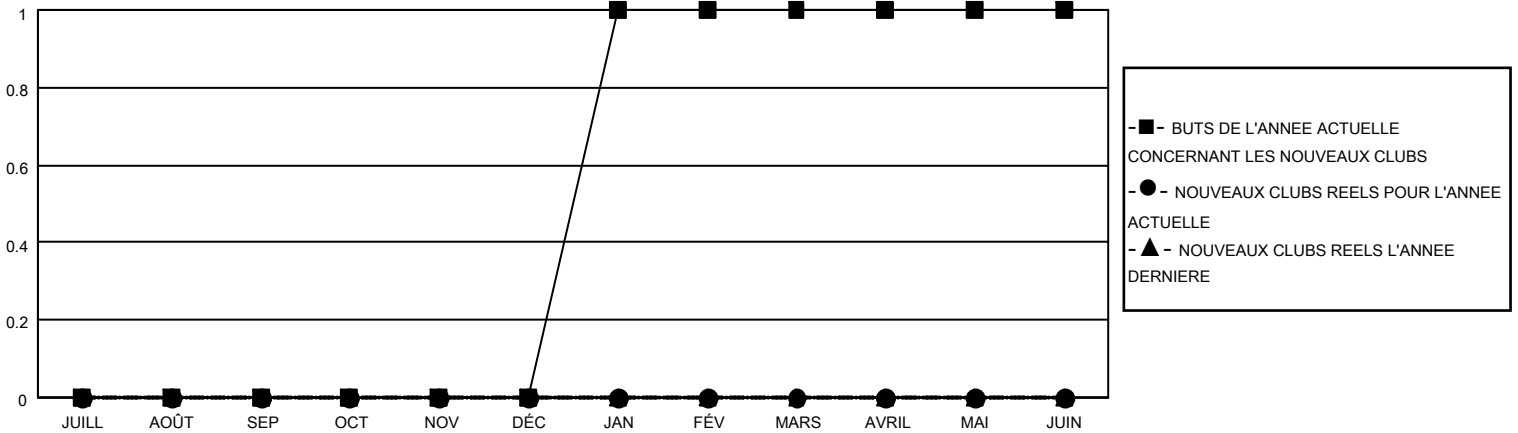

MONTHLY MEMBERSHIP PROGRESS REPORT

LIEU FRENCH GUIANA

District 63

Results as of: 10/31/2021

Clubs			
RESULTATS POUR 2021-2022			
TRIMESTRE	BUT CONCERNANT LES NOUVEAUX CLUBS	NOUVEAUX CLUBS	CLUBS ANNULÉS
JUILL/AOÛT/SEP	0	0	1
OCT/NOV/DÉC	0	0	0
JAN/FÉV/MARS	1	0	0
AVRIL/MAI/JUIN	0	0	0

Membres			
RESULTATS POUR 2021-2022			
TRIMESTRE	OBJECTIF DE CROISSANCE NETTE DE L'EFFECTIF	CROISSANCE ACTUELLE DE L'EFFECTIF	TOTAL DES MEMBRES RADIES (y compris les transferts)
JUILL/AOÛT/SEP	2	1	10
OCT/NOV/DÉC	4	5	2
JAN/FÉV/MARS	5	0	0
AVRIL/MAI/JUIN	7	0	0

BUTS ET NOUVEAUX CLUBS REELS - CUMULATIF