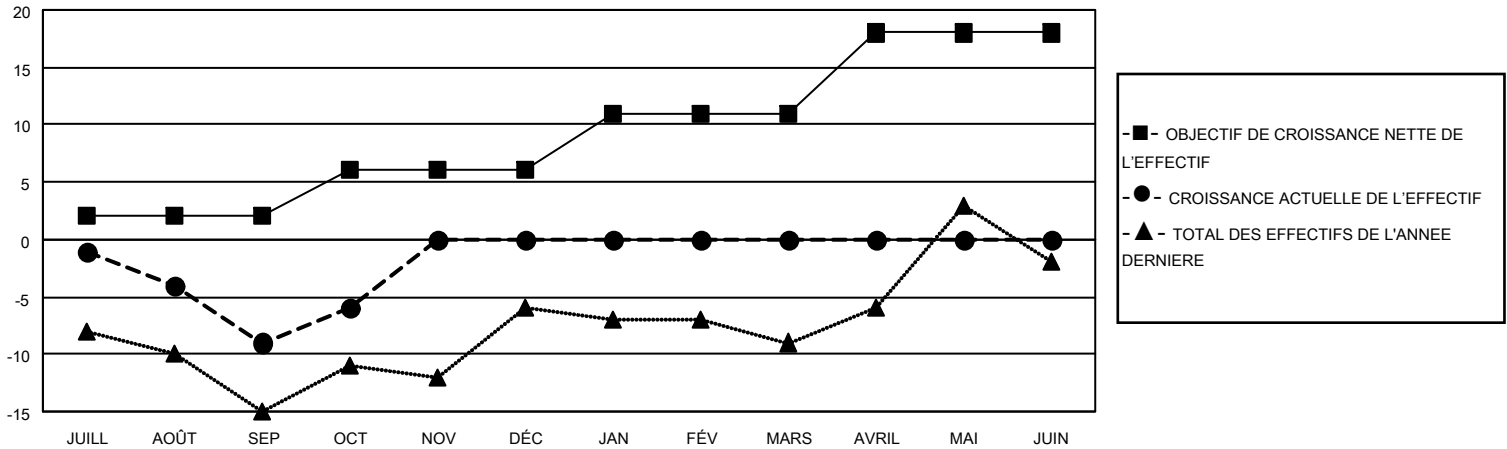

BUTS ET MEMBRES REELS - CUMULATIF

CLUBS RADIES: 1	3 CLUBS OF 36 ONT AJOUTE 1 OU PLUSIEURS NOUVEAUX MEMBRES	<u>DISTRIBUTION PAR SEXE</u>	
<u>MEMBRES RADIES</u>		HOMME	286 (44.97%)
DECEDE	3	FEMME	350 (55.03%)
CLUB ANNULE	0	NON BINARY	0 (0.00%)
AUTRE	9	PREFER NOT TO ANSWER	0 (0.00%)
TOTAL	12	CLIQUEZ ICI POUR LES INFORMATIONS CUMULATIVES SUR LES EFFECTIFS	
		NOMBRE TOTAL DE MEMBRES D'UNITÉS FAMILIALES	16
		MEMBRES DE FAMILLE QUI RÈGLENT LA MOITIÉ DES COTISATIONS	8